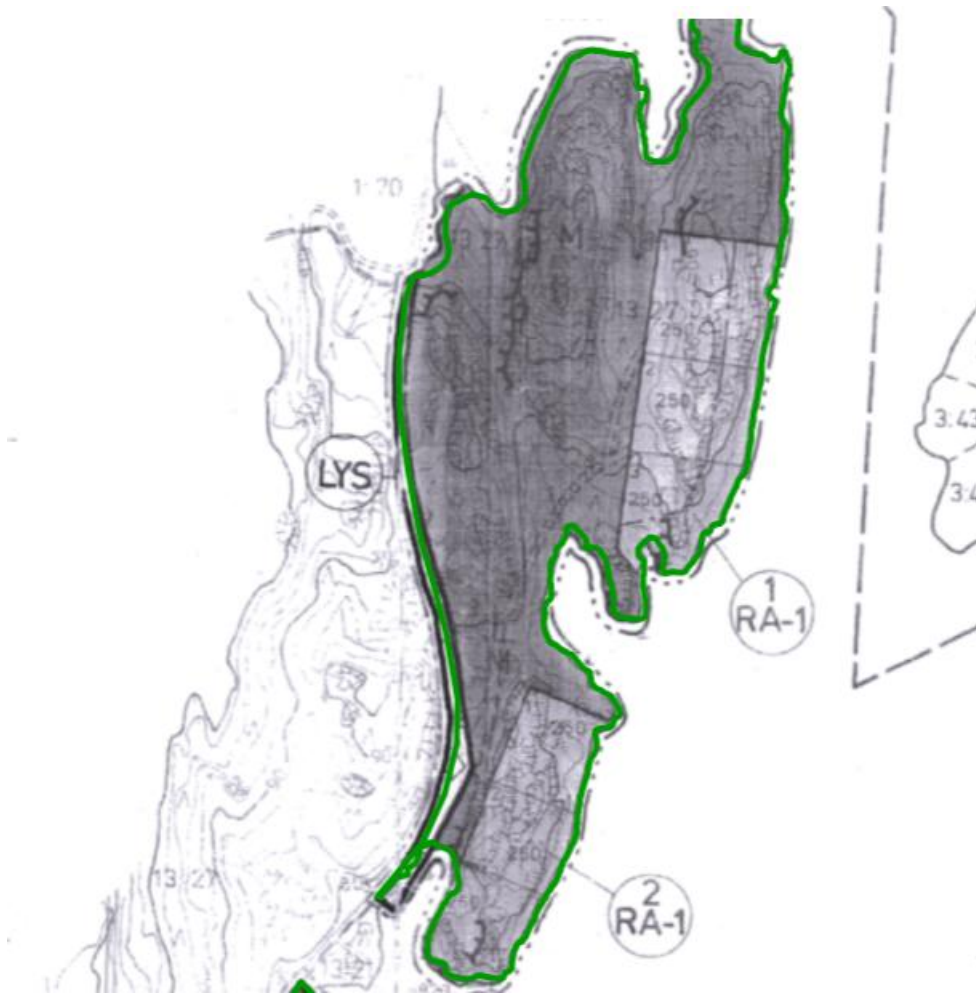

POIKKEAMISHAKEMUS 623-445-13-160

Lähestymiskartta

Peruskartta

Ote Vesiniemen ranta-asemakaavasta

Asemapiirros